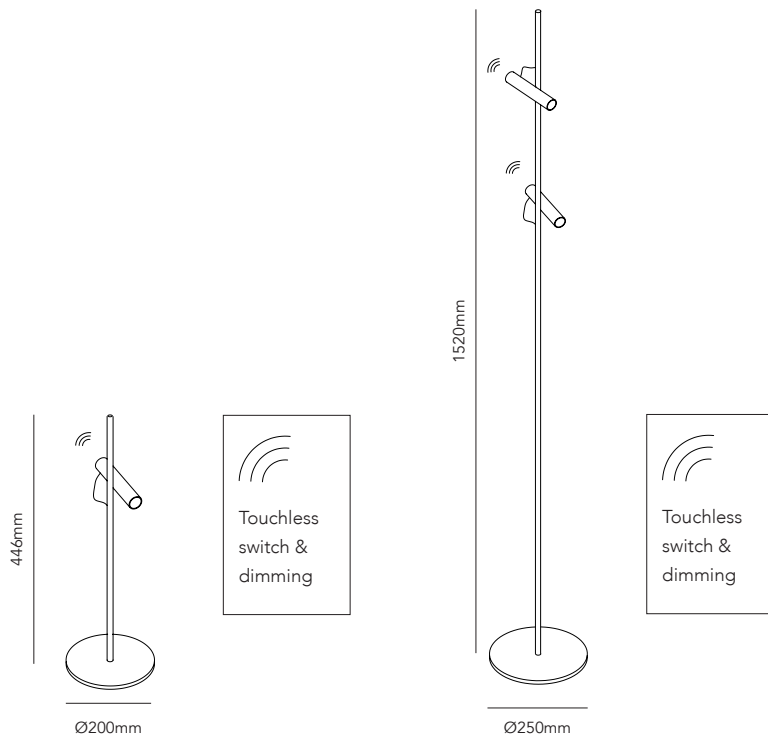

## SPIRIT F1 & SPIRIT T1

Design: Ronni Gol

SPIRIT F1

SPIRIT T1

# SPIRIT F1 & T1 - 2700 K

Design: Ronni Gol

**LIGHT·POINT**  
C O P E N H A G E N

ART. NAME	SPIRIT F1	SPIRIT T1	
Art. no. black / rose gold	270640	270650	-
EAN black / rose gold	5711389706401	5711389706500	-
Material	Aluminum	Aluminum	-
Light source	LEDteen	LEDteen	-
Lifetime	50.000	50.000	-
Number of light sources	2	1	-
Electronical gear	N/A	N/A	-
Driver watt	N/A	N/A	-
Light source watt	5	5	-
System watt	10	5	-
Voltage	220-240V	220-240V	-
Dimmable	Yes	Yes	-
Lumen output	1100 (nominal)	550 (nominal)	-
Lumen pr. watt	110	110	-
Flux	N/A	N/A	-
CCT (K)	2700	2700	-
RA/CRI	>90	>90	-
Mac Adam	3	3	-
Light distribution	N/A	N/A	-
Beam angle	Up	Up	-
Tilt angle	N/A	N/A	-
Cutout mm.	N/A	N/A	-
Rotation	360	360	-
Looping	Yes	Yes	-