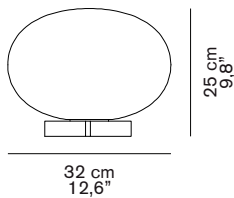

ALBA 265

Mariana Pellegrino Soto
2017

Lampada da tavolo a luce diffusa in vetro soffiato opalino lucido. Struttura in metallo a sezione rettangolare con finitura in ottone satinato. Con dimmer universale.

Table lamp giving diffused light in polished opaline blown-glass. Satin brass finish structure with rectangular profile. With universal dimmer.

DIMENSIONI/DIMENSIONS

MATERIALI/MATERIALS

metallo/vetro soffiato
metal/blown-glass

classe energetica: A+, A, B, C, D
energy class: A+, A, B, C, D

IMBALLO/PACKAGING

dim./dim. 42x42x35 cm / 16,5"x16,5"x13,8"
volume/volume 0,0617 m³ / 2,18 ft³
peso/weight 4 kg / 8,82 lb

TIPOLOGIA/TYPE

interno - lampada da tavolo
indoor - table lamp